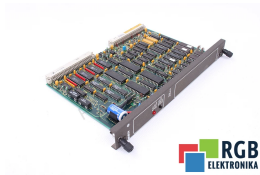

ZE613 1070062393-106 BOSCH ID34690

Używany BOSCH REXROTH 1070062393-106
Sprzęt przetestowany i wyczyszczony.
24 miesiące gwarancji
Dedykowany kurier
Wysyłka w 24h

DANE TECHNICZNE

PRODUCENT	BOSCH REXROTH
MODEL	1070062393-106
KATEGORIA	Karty i moduły parametrów
WAGA [KG]	1.0

PRODUKTY Z OFERTY RGB ELEKTRONIKA TO:

NAJWYŻSZA JAKOŚĆ

Każdy produkt poddawany jest specjalistycznej ocenie, na podstawie najlepszej jakości, by zagwarantować ich bezawaryjną pracę. Dzięki temu możesz mieć pewność, że urządzenie **BOSCH REXROTH 1070062393-106** zostało przygotowane z największą starannością.